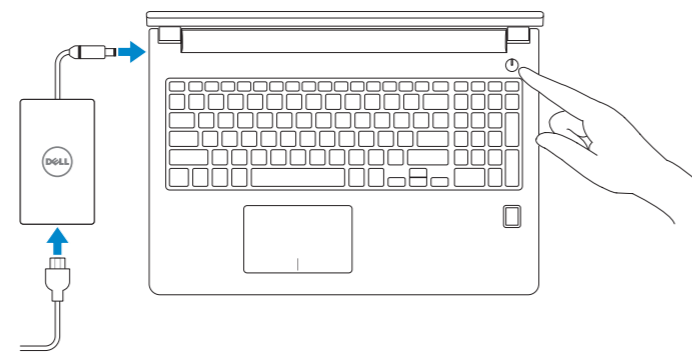

## 1 Connect the power adapter and press the power button

Podłącz zasilacz i naciśnij przycisk zasilania

Conectați adaptorul de alimentare și apăsați pe butonul de alimentare

Priključite napajalnik in pritisnite gumb za vklop/izklop